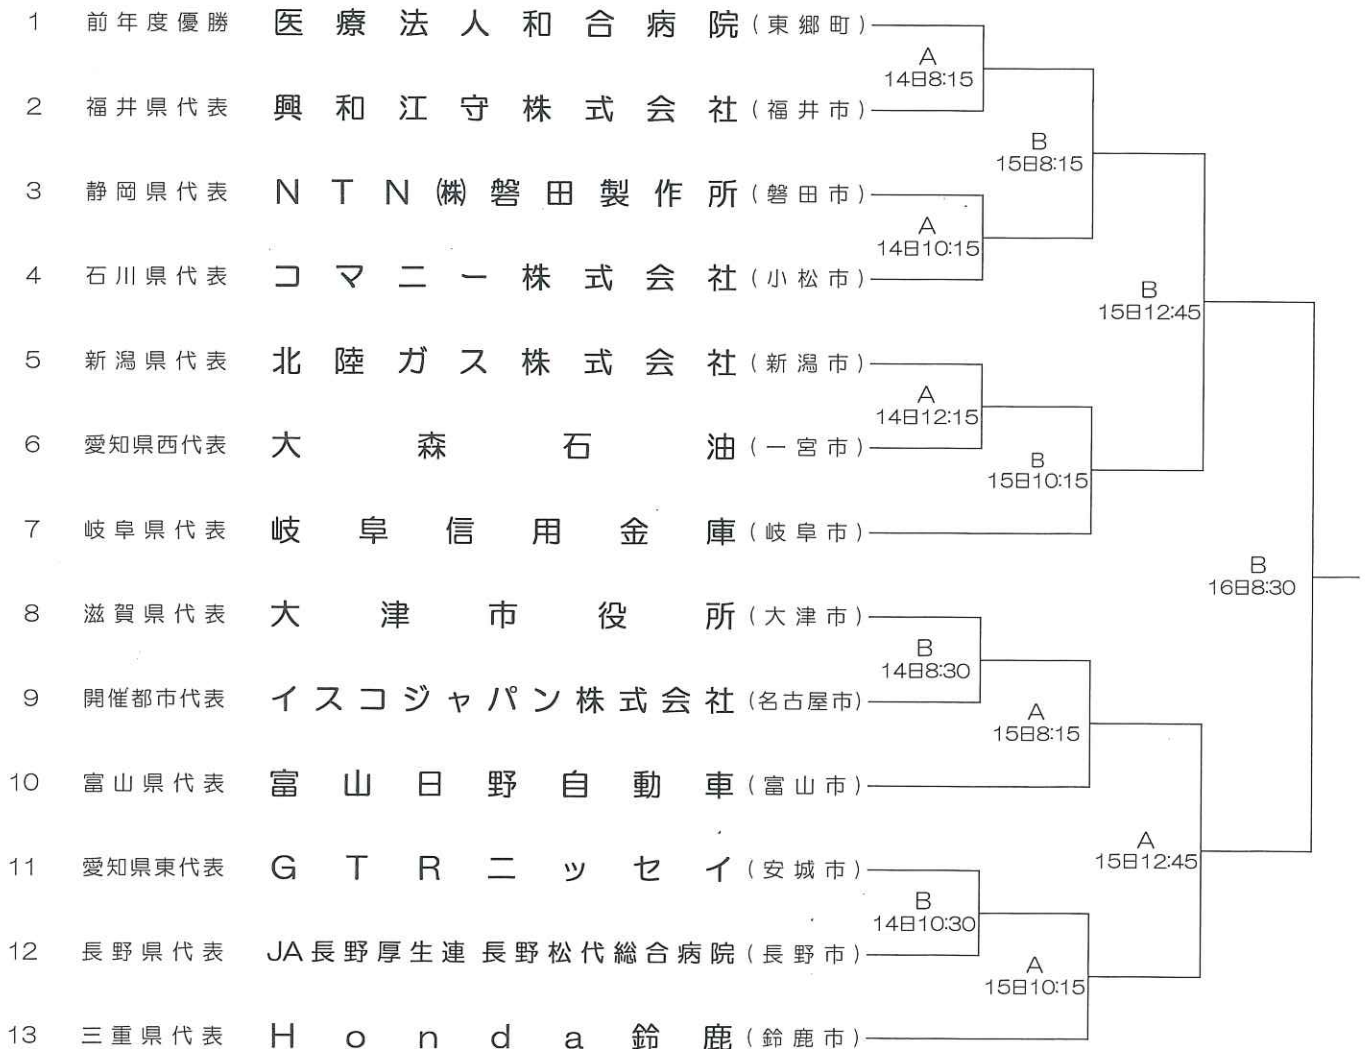

第69回中部日本都市対抗軟式野球大会

会 期 令和6年11月13日(水)・14日(木)・15日(金)・16日(土) ※雨天順延
 会 場 名古屋市 瑞穂公園野球場 熱田神宮公園野球場
 開 始 式 令和6年11月14日(金) 7時45分 名古屋市 瑞穂公園野球場
 主 催 (公財)全日本軟式野球連盟・中日新聞社
 主 管 愛知県軟式野球連盟・愛知県軟式野球連盟名古屋市連合会
 後 援 愛知県・名古屋市・(公財)愛知県スポーツ協会・(公財)名古屋市教育スポーツ協会

第69回中部日本都市対抗軟式野球大会組合せ

※A 名古屋市 瑞穂公園野球場

B 名古屋市 熱田神宮公園野球場